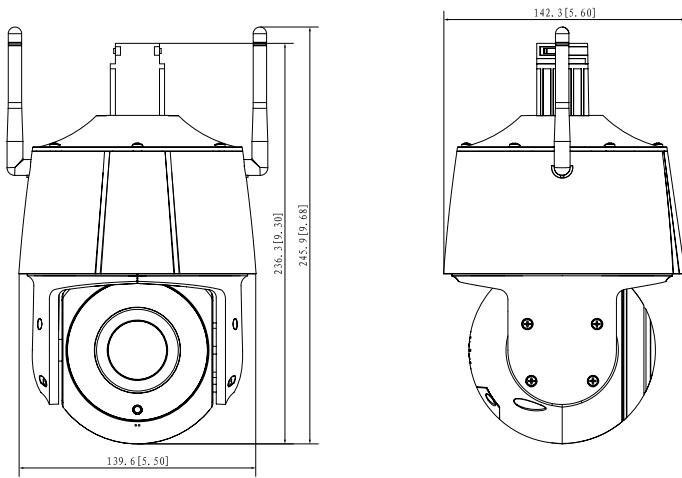

Dimensioni

Hiltron Land S.r.l.

Strada Provinciale di Caserta, 218 80144 - Napoli - Italy
Tel: (+39) 081.185.39.000 Fax: (+39) 081.185.39.016
www.hiltronsecurity.net